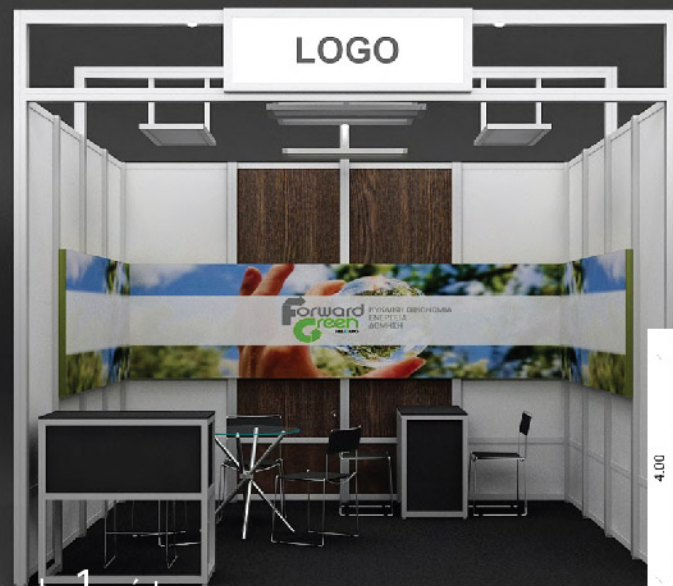

Περίπτερα τυποποιημένης δομής - ΤΥΠΟΣ 3 με εξοπλισμό

Stand 1 όψης

Περιλαμβάνει

- ⊕ **ΔΑΠΕΔΟ** ΜΟΚΕΤΑ ΑΛΜΑ ΕΛΕΑ ΜΑΥΡΟΥ ΧΡΩΜΑΤΟΣ
- ⊕ **ΔΟΜΗ** ΣΥΣΤΗΜΑ ΑΛΟΥΜΙΝΙΟΥ MAXIMA OCTANORM (Υ:3.50 μ)
- ⊕ **ΠΛΗΡΩΣΗ** PANELS ΔΕΡΜΑΤΙΝΗΣ ΛΕΥΚΟΥ ΧΡΩΜΑΤΟΣ ΣΕ ΣΥΝΔΥΑΣΜΟ ΜΕ PANELS WENGE
- ⊕ **ΟΡΟΦΗ** ΠΛΑΙΣΙΑ ΑΛΟΥΜΙΝΙΟΥ 1.00x1.00 & 1.00x0.50m. ΣΕ ΔΙΑΦΟΡΑ ΥΨΗ ΜΕ ΠΛΗΡΩΣΗ ΛΕΥΚΟΥ PANEL
- ⊕ **ΕΠΙΓΡΑΦΗ** ΔΙΑΦΑΝΟΣΚΟΠΙΟ 1.50x0.50m. ΜΕ ΤΟ ΕΤΑΙΡΙΚΟ LOGO ΣΕ ΒΙΝΥΛΙΟ / 1 τεμ
- ⊕ **GRAPHICS** ΨΗΦΙΑΚΕΣ ΕΚΤΥΠΩΣΕΙΣ ΣΕ ΤΕΛΑΡΩΜΕΝΟΥΣ ΜΟΥΣΑΜΑΔΕΣ 4.00x1.00m.: 1 τεμ. & 3.00x1.00m: 2 τεμ.
- ⊕ **ΕΞΟΠΛΙΣΜΟΣ** ΤΡΑΠΕΖΙ ΓΥΑΛΙΝΟ: 1 τεμ., ΚΑΘΙΣΜΑΤΑ ΜΑΥΡΑ: 5 τεμ., INFODESK ΜΑΥΡΟ: 1 τεμ., ΣΚΑΜΠΩ ΜΑΥΡΟ: 1 τεμ., ΕΠΙΠΛΟ Β2Β ΜΑΥΡΟ, 1τμχ.
- ⊕ **ΗΛΕΚΤΡΟΛΟΓΙΚΑ** ΠΡΙΖΑ 500W, 2 ΘΕΣΕΩΝ: 1 τεμ./16τμ, ΠΡΟΒΟΛΕΙΣ LED 100W: 1 τεμ./8 τμ

Ο παραπάνω εξοπλισμός αφορά συμμετοχές από 12 - 24τ.μ.

* Ο παραπάνω εξοπλισμός διπλασιάζεται στις συμμετοχές από 25 - 47τ.μ.

Stand 2 όψεων

Περιλαμβάνει

- ⊕ **ΔΑΠΕΔΟ** ΜΟΚΕΤΑ ΑΛΜΑ ΕΛΕΑ ΜΑΥΡΟΥ ΧΡΩΜΑΤΟΣ
- ⊕ **ΔΟΜΗ** ΣΥΣΤΗΜΑ ΑΛΟΥΜΙΝΙΟΥ MAXIMA OCTANORM (Υ:3.50 μ)
- ⊕ **ΠΛΗΡΩΣΗ** PANELS ΔΕΡΜΑΤΙΝΗΣ ΛΕΥΚΟΥ ΧΡΩΜΑΤΟΣ ΣΕ ΣΥΝΔΥΑΣΜΟ ΜΕ PANELS WENGE
- ⊕ **ΟΡΟΦΗ** ΠΛΑΙΣΙΑ ΑΛΟΥΜΙΝΙΟΥ 1.00x1.00 & 1.00x0.50m. ΣΕ ΔΙΑΦΟΡΑ ΥΨΗ ΜΕ ΠΛΗΡΩΣΗ ΛΕΥΚΟΥ PANEL
- ⊕ **ΕΠΙΓΡΑΦΗ** ΔΙΑΦΑΝΟΣΚΟΠΙΟ 1.50x0.50m. ΜΕ ΤΟ ΕΤΑΙΡΙΚΟ LOGO ΣΕ ΒΙΝΥΛΙΟ / 1 τεμ
- ⊕ **GRAPHICS** ΨΗΦΙΑΚΕΣ ΕΚΤΥΠΩΣΕΙΣ ΣΕ ΤΕΛΑΡΩΜΕΝΟΥΣ ΜΟΥΣΑΜΑΔΕΣ 3.00x1.00m: 2 τεμ.
- ⊕ **ΕΞΟΠΛΙΣΜΟΣ** ΤΡΑΠΕΖΙ ΓΥΑΛΙΝΟ: 1 τεμ., ΚΑΘΙΣΜΑΤΑ ΜΑΥΡΑ: 5 τεμ., INFODESK ΜΑΥΡΟ: 1 τεμ., ΣΚΑΜΠΩ ΜΑΥΡΟ: 1 τεμ., ΕΠΙΠΛΟ Β2Β ΜΑΥΡΟ, 1τμχ.
- ⊕ **ΗΛΕΚΤΡΟΛΟΓΙΚΑ** ΠΡΙΖΑ 500W, 2 ΘΕΣΕΩΝ: 1 τεμ./16τμ, ΠΡΟΒΟΛΕΙΣ LED 100W: 1 τεμ./8 τμ