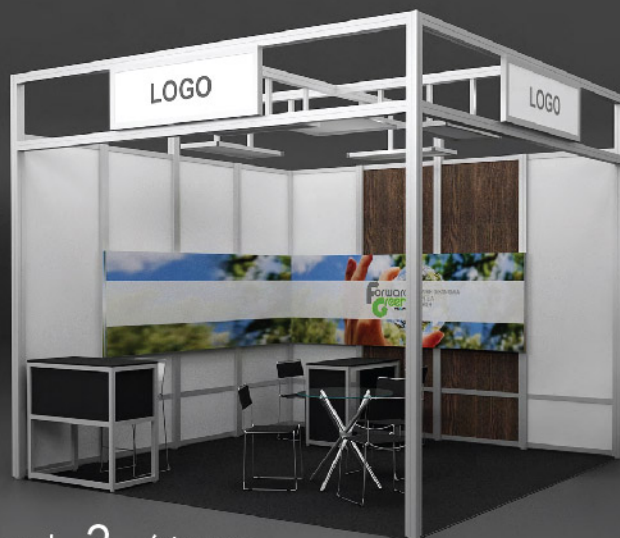

Περίπτερα τυποποιημένης δομής - ΤΥΠΟΣ 3 με εξοπλισμό

Stand 1 όψης

Περιλαμβάνει

- ⊕ **ΔΑΠΕΔΟ** ΜΟΚΕΤΑ ΑΛΜΑ ΕΛΕΑ ΜΑΥΡΟΥ ΧΡΩΜΑΤΟΣ
- ⊕ **ΔΟΜΗ** ΣΥΣΤΗΜΑ ΑΛΟΥΜΙΝΙΟΥ MAXIMA OCTANORM (Υ:3.50 μ)
- ⊕ **ΠΛΗΡΩΣΗ** PANELS ΔΕΡΜΑΤΙΝΗΣ ΛΕΥΚΟΥ ΧΡΩΜΑΤΟΣ ΣΕ ΣΥΝΔΥΑΣΜΟ ΜΕ PANELS WENGE
- ⊕ **ΟΡΟΦΗ** ΠΛΑΙΣΙΑ ΑΛΟΥΜΙΝΙΟΥ 1.00x1.00 & 1.00x0.50m. ΣΕ ΔΙΑΦΟΡΑ ΥΨΗ ΜΕ ΠΛΗΡΩΣΗ ΛΕΥΚΟΥ PANEL
- ⊕ **ΕΠΙΓΡΑΦΗ** ΔΙΑΦΑΝΟΣΚΟΠΙΟ 1.50x0.50m. ΜΕ ΤΟ ΕΤΑΙΡΙΚΟ LOGO ΣΕ ΒΙΝΥΛΙΟ / 1 τεμ
- ⊕ **GRAPHICS** ΨΗΦΙΑΚΕΣ ΕΚΤΥΠΩΣΕΙΣ ΣΕ ΤΕΛΑΡΩΜΕΝΟΥΣ ΜΟΥΣΑΜΑΔΕΣ 4.00x1.00m.: 1 τεμ. & 3.00x1.00m: 2 τεμ.
- ⊕ **ΕΞΟΠΛΙΣΜΟΣ** ΤΡΑΠΕΖΙ ΓΥΑΛΙΝΟ: 1 τεμ., ΚΑΘΙΣΜΑΤΑ ΜΑΥΡΑ: 5 τεμ., INFODESK ΜΑΥΡΟ: 1 τεμ., ΣΚΑΜΠΩ ΜΑΥΡΟ: 1 τεμ., ΕΠΙΠΛΟ Β2Β ΜΑΥΡΟ, 1τμχ.
- ⊕ **ΗΛΕΚΤΡΟΛΟΓΙΚΑ** ΠΡΙΖΑ 500W, 2 ΘΕΣΕΩΝ: 1 τεμ./16τμ, ΠΡΟΒΟΛΕΙΣ LED 100W: 1 τεμ./8 τμ

Ο παραπάνω εξοπλισμός αφορά συμμετοχές από 12 - 24τ.μ.

* Ο παραπάνω εξοπλισμός διπλασιάζεται στις συμμετοχές από 25 - 47τ.μ.

Stand 2 όψεων

Περιλαμβάνει

- ⊕ **ΔΑΠΕΔΟ** ΜΟΚΕΤΑ ΑΛΜΑ ΕΛΕΑ ΜΑΥΡΟΥ ΧΡΩΜΑΤΟΣ
- ⊕ **ΔΟΜΗ** ΣΥΣΤΗΜΑ ΑΛΟΥΜΙΝΙΟΥ MAXIMA OCTANORM (Υ:3.50 μ)
- ⊕ **ΠΛΗΡΩΣΗ** PANELS ΔΕΡΜΑΤΙΝΗΣ ΛΕΥΚΟΥ ΧΡΩΜΑΤΟΣ ΣΕ ΣΥΝΔΥΑΣΜΟ ΜΕ PANELS WENGE
- ⊕ **ΟΡΟΦΗ** ΠΛΑΙΣΙΑ ΑΛΟΥΜΙΝΙΟΥ 1.00x1.00 & 1.00x0.50m. ΣΕ ΔΙΑΦΟΡΑ ΥΨΗ ΜΕ ΠΛΗΡΩΣΗ ΛΕΥΚΟΥ PANEL
- ⊕ **ΕΠΙΓΡΑΦΗ** ΔΙΑΦΑΝΟΣΚΟΠΙΟ 1.50x0.50m. ΜΕ ΤΟ ΕΤΑΙΡΙΚΟ LOGO ΣΕ ΒΙΝΥΛΙΟ / 1 τεμ
- ⊕ **GRAPHICS** ΨΗΦΙΑΚΕΣ ΕΚΤΥΠΩΣΕΙΣ ΣΕ ΤΕΛΑΡΩΜΕΝΟΥΣ ΜΟΥΣΑΜΑΔΕΣ 3.00x1.00m: 2 τεμ.
- ⊕ **ΕΞΟΠΛΙΣΜΟΣ** ΤΡΑΠΕΖΙ ΓΥΑΛΙΝΟ: 1 τεμ., ΚΑΘΙΣΜΑΤΑ ΜΑΥΡΑ: 5 τεμ., INFODESK ΜΑΥΡΟ: 1 τεμ., ΣΚΑΜΠΩ ΜΑΥΡΟ: 1 τεμ., ΕΠΙΠΛΟ Β2Β ΜΑΥΡΟ, 1τμχ.
- ⊕ **ΗΛΕΚΤΡΟΛΟΓΙΚΑ** ΠΡΙΖΑ 500W, 2 ΘΕΣΕΩΝ: 1 τεμ./16τμ, ΠΡΟΒΟΛΕΙΣ LED 100W: 1 τεμ./8 τμ