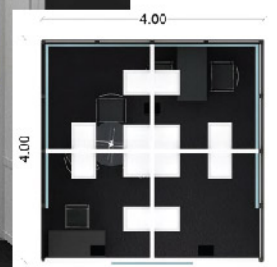

Περίπτερα τυποποιημένης δομής - ΤΥΠΟΣ 3 με εξοπλισμό

Stand 1 όψης

Περιλαμβάνει

- ⊕ **ΔΑΠΕΔΟ** ΜΟΚΕΤΑ ΑΛΜΑ ΕΛΕΑ ΜΑΥΡΟΥ ΧΡΩΜΑΤΟΣ
- ⊕ **ΔΟΜΗ** ΣΥΣΤΗΜΑ ΑΛΟΥΜΙΝΙΟΥ MAXIMA OCTANORM (Υ:3.50 μ)
- ⊕ **ΠΛΗΡΩΣΗ** PANELS ΔΕΡΜΑΤΙΝΗΣ ΛΕΥΚΟΥ ΧΡΩΜΑΤΟΣ ΣΕ ΣΥΝΔΥΑΣΜΟ ΜΕ PANELS WENGE
- ⊕ **ΟΡΟΦΗ** ΠΛΑΙΣΙΑ ΑΛΟΥΜΙΝΙΟΥ 1.00x1.00 & 1.00x0.50m. ΣΕ ΔΙΑΦΟΡΑ ΥΨΗ ΜΕ ΠΛΗΡΩΣΗ ΛΕΥΚΟΥ PANEL
- ⊕ **ΕΠΙΓΡΑΦΗ** ΔΙΑΦΑΝΟΣΚΟΠΙΟ 1.50x0.50m. ΜΕ ΤΟ ΕΤΑΙΡΙΚΟ LOGO ΣΕ ΒΙΝΥΛΙΟ / 1 τεμ
- ⊕ **GRAPHICS** ΨΗΦΙΑΚΕΣ ΕΚΤΥΠΩΣΕΙΣ ΣΕ ΤΕΛΑΡΩΜΕΝΟΥΣ ΜΟΥΣΑΜΑΔΕΣ 4.00x1.00m.: 1 τεμ. & 3.00x1.00m: 2 τεμ.
- ⊕ **ΕΞΟΠΛΙΣΜΟΣ** ΤΡΑΠΕΖΙ ΓΥΑΛΙΝΟ: 1 τεμ., ΚΑΘΙΣΜΑΤΑ ΜΑΥΡΑ: 5 τεμ., INFODESK ΜΑΥΡΟ: 1 τεμ., ΣΚΑΜΠΩ ΜΑΥΡΟ: 1 τεμ., ΕΠΙΠΛΟ Β2Β ΜΑΥΡΟ, 1τμχ.
- ⊕ **ΗΛΕΚΤΡΟΛΟΓΙΚΑ** ΠΡΙΖΑ 500W, 2 ΘΕΣΕΩΝ: 1 τεμ./16τμ, ΠΡΟΒΟΛΕΙΣ LED 100W: 1 τεμ./8 τμ

Ο παραπάνω εξοπλισμός αφορά συμμετοχές από 12 - 24τ.μ.

* Ο παραπάνω εξοπλισμός διπλασιάζεται στις συμμετοχές από 25 - 47τ.μ.

Stand 2 όψεων

Περιλαμβάνει

- ⊕ **ΔΑΠΕΔΟ** ΜΟΚΕΤΑ ΑΛΜΑ ΕΛΕΑ ΜΑΥΡΟΥ ΧΡΩΜΑΤΟΣ
- ⊕ **ΔΟΜΗ** ΣΥΣΤΗΜΑ ΑΛΟΥΜΙΝΙΟΥ MAXIMA OCTANORM (Υ:3.50 μ)
- ⊕ **ΠΛΗΡΩΣΗ** PANELS ΔΕΡΜΑΤΙΝΗΣ ΛΕΥΚΟΥ ΧΡΩΜΑΤΟΣ ΣΕ ΣΥΝΔΥΑΣΜΟ ΜΕ PANELS WENGE
- ⊕ **ΟΡΟΦΗ** ΠΛΑΙΣΙΑ ΑΛΟΥΜΙΝΙΟΥ 1.00x1.00 & 1.00x0.50m. ΣΕ ΔΙΑΦΟΡΑ ΥΨΗ ΜΕ ΠΛΗΡΩΣΗ ΛΕΥΚΟΥ PANEL
- ⊕ **ΕΠΙΓΡΑΦΗ** ΔΙΑΦΑΝΟΣΚΟΠΙΟ 1.50x0.50m. ΜΕ ΤΟ ΕΤΑΙΡΙΚΟ LOGO ΣΕ ΒΙΝΥΛΙΟ / 1 τεμ
- ⊕ **GRAPHICS** ΨΗΦΙΑΚΕΣ ΕΚΤΥΠΩΣΕΙΣ ΣΕ ΤΕΛΑΡΩΜΕΝΟΥΣ ΜΟΥΣΑΜΑΔΕΣ 3.00x1.00m: 2 τεμ.
- ⊕ **ΕΞΟΠΛΙΣΜΟΣ** ΤΡΑΠΕΖΙ ΓΥΑΛΙΝΟ: 1 τεμ., ΚΑΘΙΣΜΑΤΑ ΜΑΥΡΑ: 5 τεμ., INFODESK ΜΑΥΡΟ: 1 τεμ., ΣΚΑΜΠΩ ΜΑΥΡΟ: 1 τεμ., ΕΠΙΠΛΟ Β2Β ΜΑΥΡΟ, 1τμχ.
- ⊕ **ΗΛΕΚΤΡΟΛΟΓΙΚΑ** ΠΡΙΖΑ 500W, 2 ΘΕΣΕΩΝ: 1 τεμ./16τμ, ΠΡΟΒΟΛΕΙΣ LED 100W: 1 τεμ./8 τμ

Ο παραπάνω εξοπλισμός αφορά συμμετοχές από 12 - 24τ.μ.

* Ο παραπάνω εξοπλισμός διπλασιάζεται στις συμμετοχές από 25 - 47τ.μ.